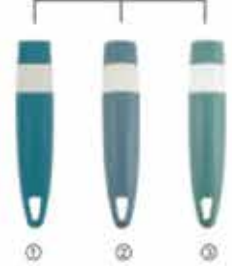

HANDLE:PP

COLOR

**WHISK**  
Item#:KG006-24  
Size:28.8\*5.5\*5.5 cm  
Weight:48g

**GARLIC PEELER**  
Item#:KG006-3  
Size:27\*5.8\*2.7 cm  
Weight:75g

**STRAIGHT PEELER**  
Item#:KG006-1  
Size:24.5\*5.8\*1.8 cm  
Weight:62.5g